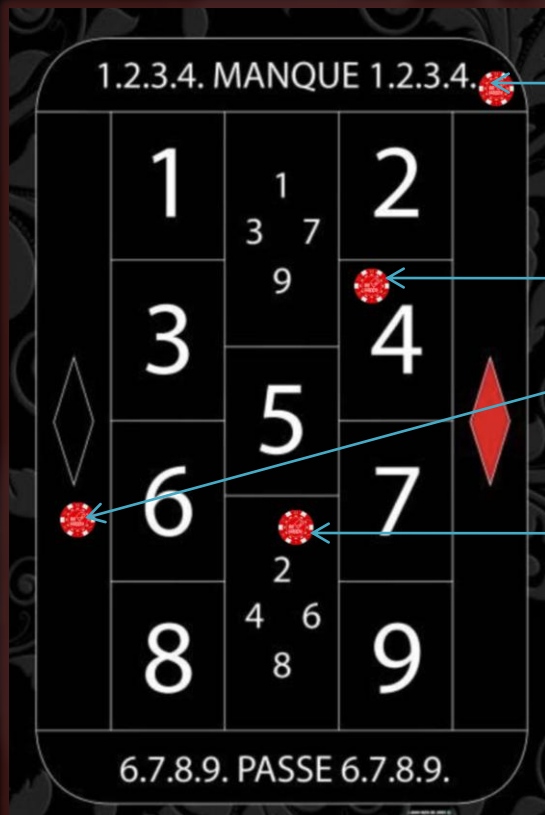

RÈGLES DES JEUX

CASINO PRESTIGE

LA BOULE

Le jeu de la boule est une variante de la roulette, mais avec les chiffres de 1 à 9.

Les chances simples

Il est possible de miser rouge, noir, manque, passe, pair ou impair.

Le chiffre 5 n'est ni pair, ni impair, ni manque, ni passe, ni rouge, ni noir.

Si le 5 sort, la mise jouée sur une chance simple perd.

Si la chance simple misee sort, le joueur gagne une fois la mise, sinon la mise est perdue.

Le numéro plein

Si le numéro misé sort, le joueur gagne 7 fois la mise sinon la mise est perdue.

Contrairement à la roulette, il n'est pas possible de miser plusieurs numéros avec un seul jeton.

Chance simple
X1

Numéro seul
X7

Chance simple
X1

Chance simple
X1